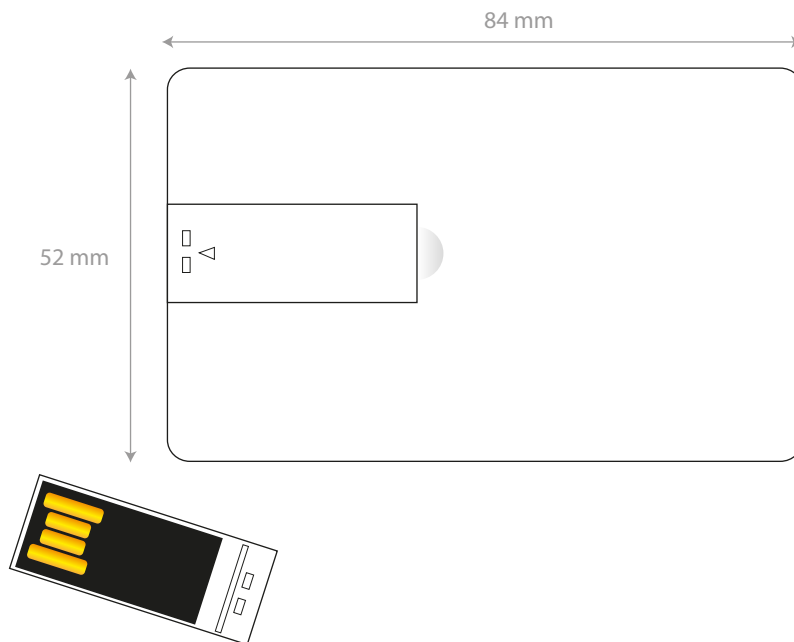

USB Slide Out

Art. 3671

GEHÄUSE

weiss Kunststoff

DRUCK

Siebdruck, max. 4 Farben
Nach Pantone C

FLÄCHE

beidseitig, vollflächig
84 x 52 mm

Abbildung
Maßstab 1:1

VORDERSEITE

RÜCKSEITE (OPTIONAL)