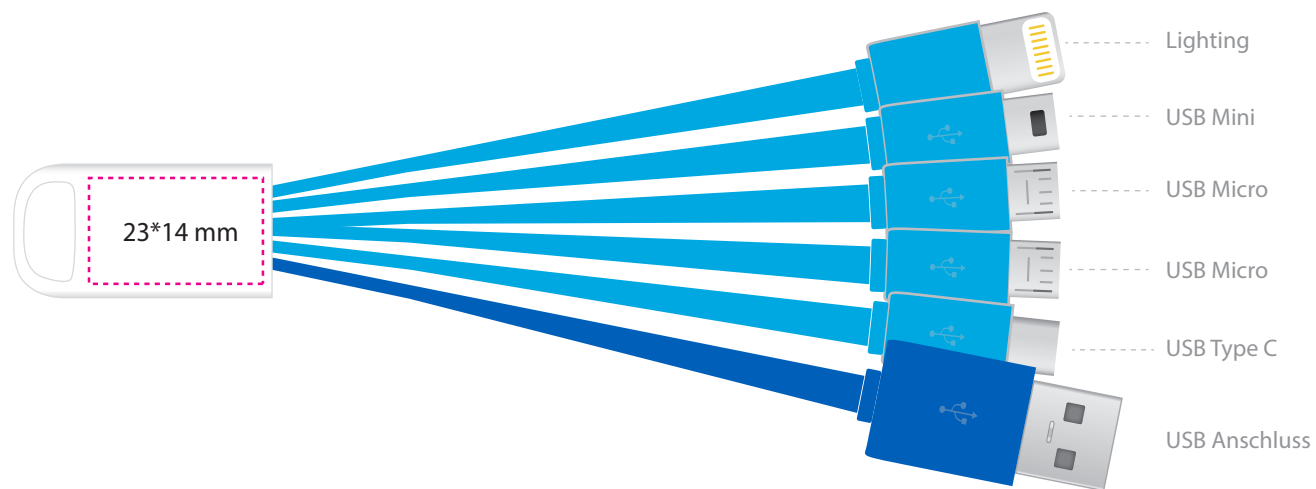

Ladekabel Color

Art. 1238

-  Digitaldruck
-  Farbverlauf/Fotodruck
beidseitig, vollflächig
oder einzelne Farben im
Siebdruck nach Pantone.

Druckfläche

23 x 14 mm

Kabelfarben

Die Kabelfarben können beliebig ausgewählt werden. So kann jedes Kabel eine unterschiedliche Farbe erhalten, oder eben alle die gleiche Farbe.

Verfügbare Kabelfarben

-  Pantone 300c
-  Pantone 2995c
-  Pantone Orange 021c
-  Pantone 122c
-  Pantone 362c
-  Pantone 375c
-  Pantone 199c
-  Pantone Violet c
-  Pantone Cool Gray 9c
-  schwarz
-  weiß