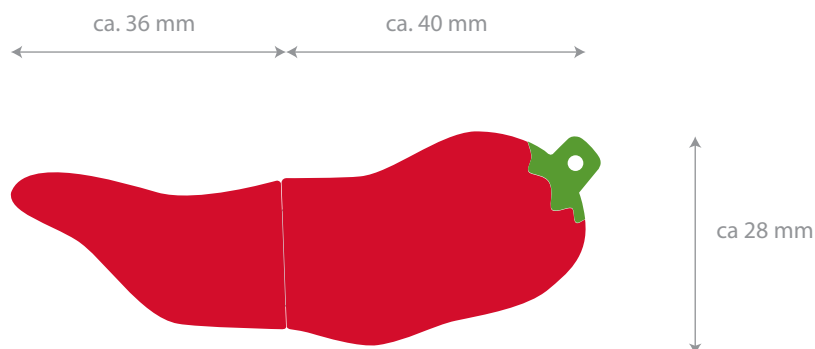

USB Chili

Art.-Nr. 898

Gehäusefarben

 Alle Pantone C Farben sind machbar

Ihr Logo/Schriftzug wird in das Material als Relief eingearbeitet oder bedruckt

Die hier verwendeten Gehäusefarben:

 Pantone 186c
 Pantone 362c

Logofarben

 Pantone C
 Pantone C
 Pantone C
 Pantone C

Pfad Schriften bitte in Pfade umwandeln

Diese Zeichnung ist im Maßstab 1:1