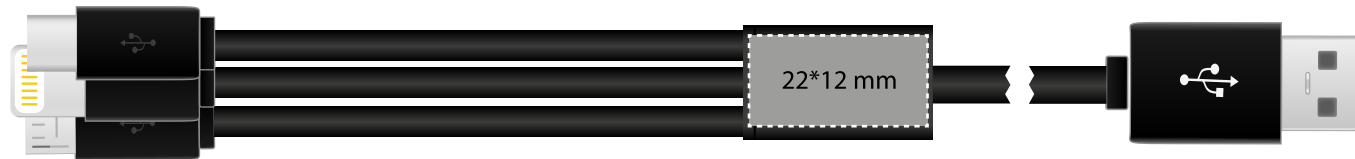

VORDERSEITE

RÜCKSEITE (OPTIONAL)

Ladekabel Textil

3in1

Art. 1369

GEHÄUSE

schwarz/silber matt

DRUCK

Siebdruck, max. 4 Farben
Nach Pantone C

LASERGRAVUR

FLÄCHE

22 x 12 mm

Abbildung

Maßstab 1:1

ALLGEMEINE INFORMATIONEN ZUR DRUCKDATENERSTELLUNG

Empfohlenes Dateiformat	PDF/X-3:2003, Kompatibilität: Acrobat 4 (PDF 1.3)
Dateiformate	PDF, EPS, AI (für Lasergravur zwingend notwendig) JPG, PNG, TIFF versuchen wir in Vektoren umzuwandeln
Farbraum Siebdruck	Pantone C (Solid Coated)
Farbraum Digitaldruck	CMYK
Schriften	Schriften idealerweise in Pfade / Kurven konvertieren oder senden
Schriftgröße Kleinbuchstabe Druck	Mindestens 6pt (1,07 mm)
Maßstab dieser Datei	1:1