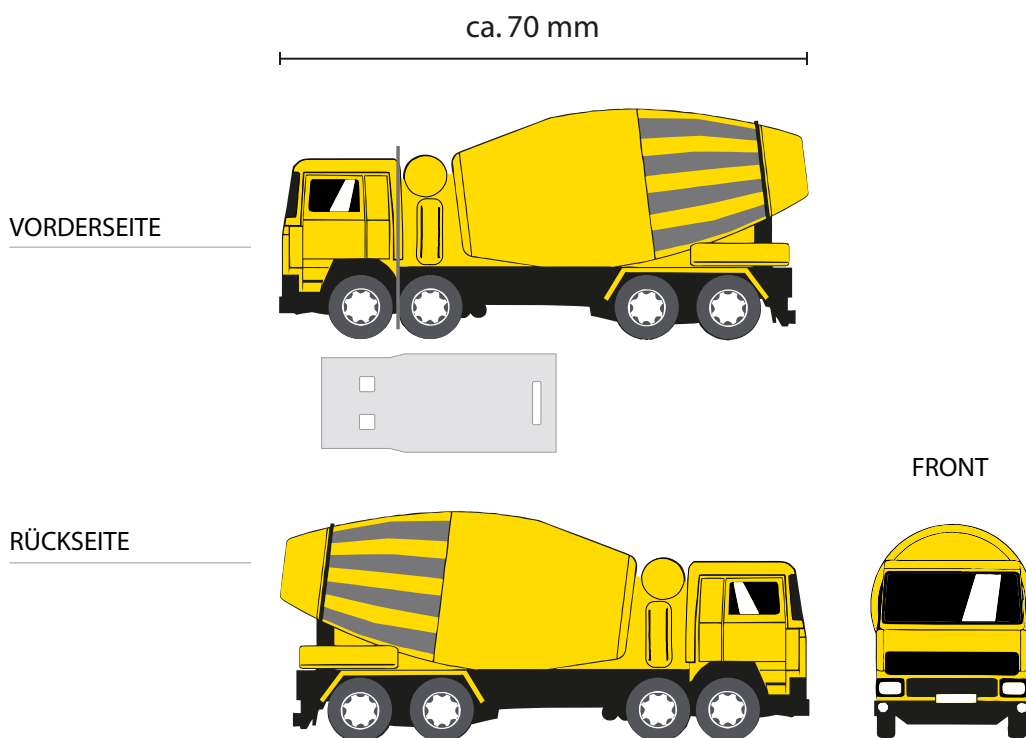

LOGO

Wird eingegossen oder im Digitaldruck gedruckt

FARBSYSTEM

Pantone C

DRUCK

Hauptdruckfläche:
je nach Größe anpassbar

Abbildung
Maßstab 1:1

ALLGEMEINE INFORMATIONEN ZUR DRUCKDATENERSTELLUNG