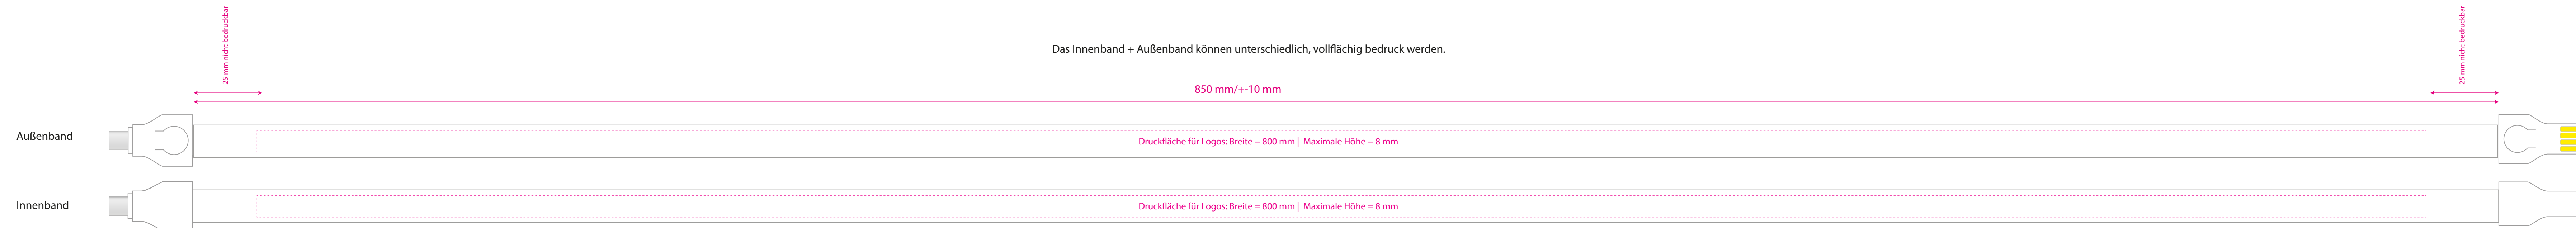

Lanyard Ladekabel

Typ-C

Art.-Nr. 2440

 **Digitaldruck**
Farbverlauf/Fotodruck
beidseitig, vollflächig

Bitte links und rechts
einen Druckabstand von
25 mm einhalten.

 8 mm
Die maximale Höhe der
Logos/Schriftzüge beträgt
8 mm (2 mm Abstand zum
Rand oben und unten)

 Das Band kann trotzdem
eine vollflächige Hintergrund-
farbe (auch Verläufe) erhalten.

Schrift
Eine gut leserliche Schrift
sollte nicht kleiner als 2,5 mm
sein (ca. 7,5 pt). Alles darunter
kann auf dem Textilband
„unscharf“ werden.

 0,25 mm
Strichstärke
Linien sollten eine Stärke
von 0,25 mm nicht unter-
schreiten.

Steckerfarben
Es stehen zwei Stecker- und
Clipfarben zur Verfügung:
schwarz
weiß

Das Innenband + Außenband können unterschiedlich, vollflächig bedruckt werden.

Deckel-Clip weiß

Deckel-Clip schwarz