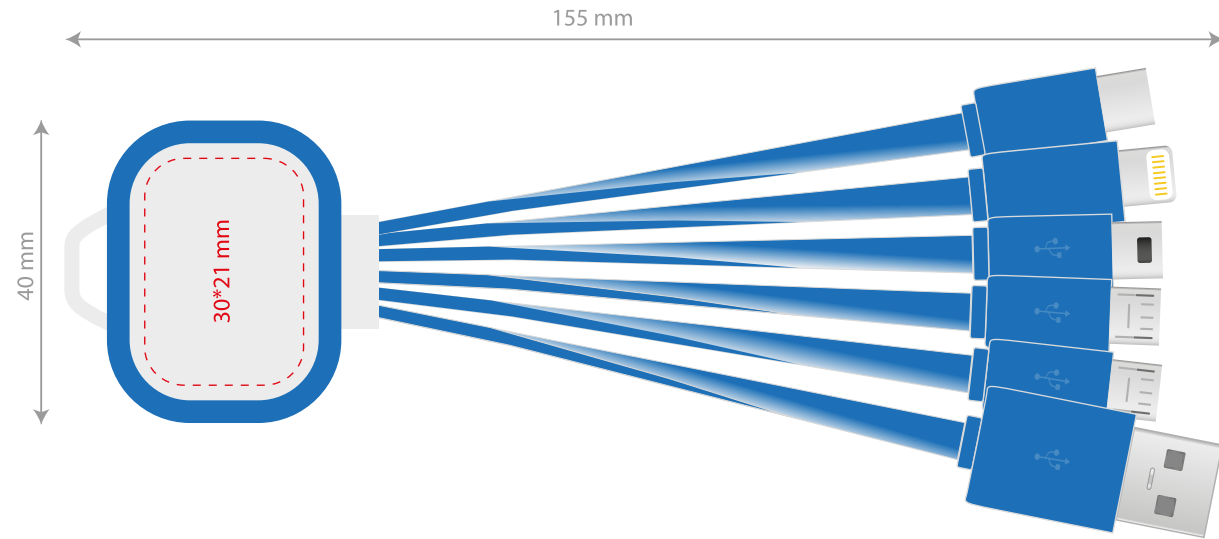

Ladekabel LED

Art.-Nr. 2469

Digitaldruck
Farbverlauf/Fotodruck
beidseitig, vollflächig
oder einzelne Farben im
Siebdruck nach Pantone

Druckfläche
30 x 21 mm

Kabelfarben

Die Kabelfarben können
beliebig ausgewählt werden.
So kann jedes Kabel eine
unterschiedliche Farbe
erhalten, oder eben alle
die gleiche Farbe.

Bandfarben

siehe Pantone-Auswahl

LED Farben

blau
grün
rot
gelb