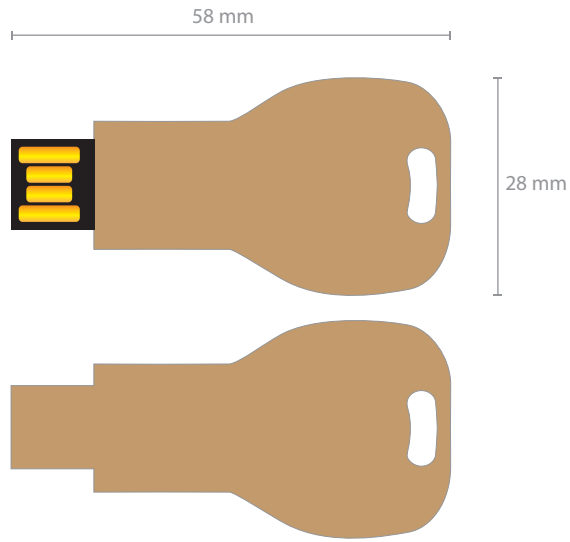

Paper Key A

Paper Key B

Paper Key C

USB Paper Key

Art.-Nr. 3535

 Aufdruck
Nach Pantone

Der ganze Stick ist vollflächig
bedruckbar (randlos)