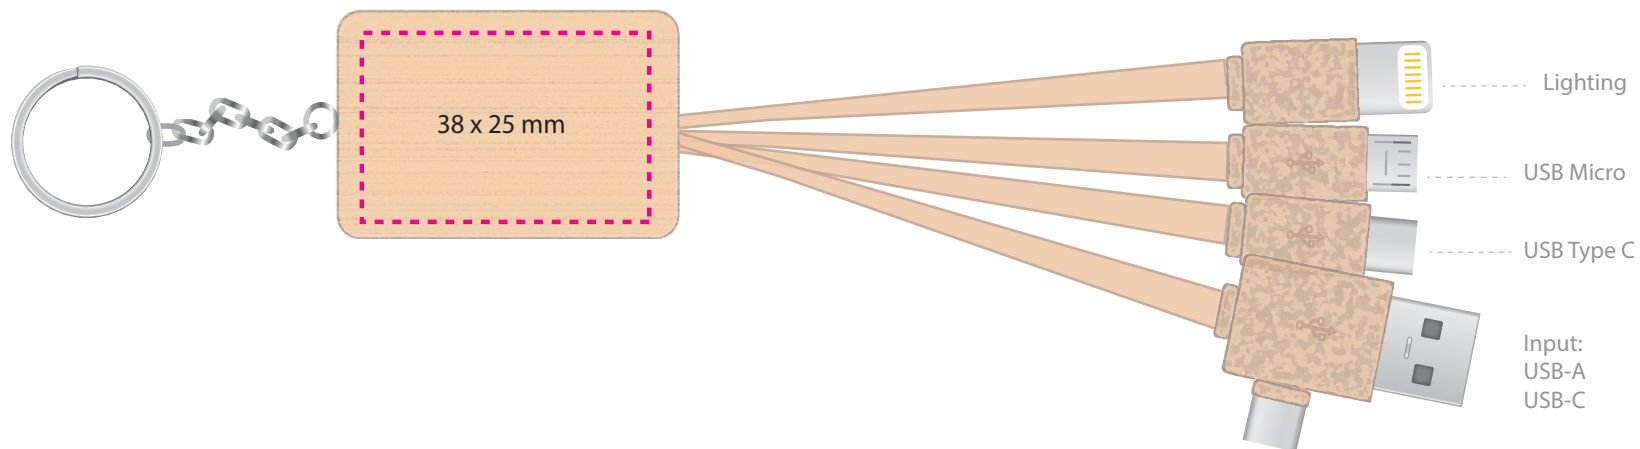

Ladekabel  
-Full Eco-  
Art. 3559

GEHÄUSE  
hellbrau

DRUCK  
Siebdruck, max. 4 Farben  
Nach Pantone C

LASERGRAVUR  
leicht vertieft

Alternativ auf dem Stecker

Abbildung  
Maßstab 1:1