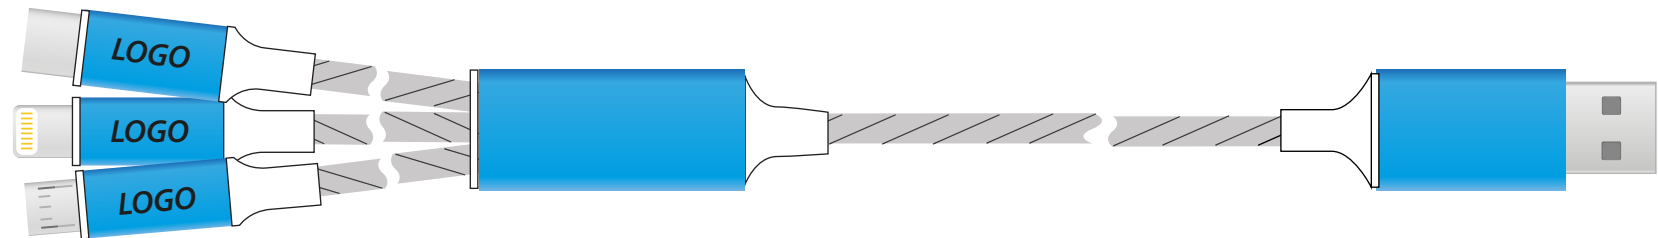

## Kabel

transparenter Mantel

## LED Farben

- bunt
- rot
- grün
- blau

Das Logo wird mittels Gravur oder farbigem Druck (max 4 Farben) aufgebracht.

Hierzu benötigen wir vektorsierte Daten (eps, ai, pdf) oder hochauflösendes .jpg

Maximale Druck-/Gravurfläche