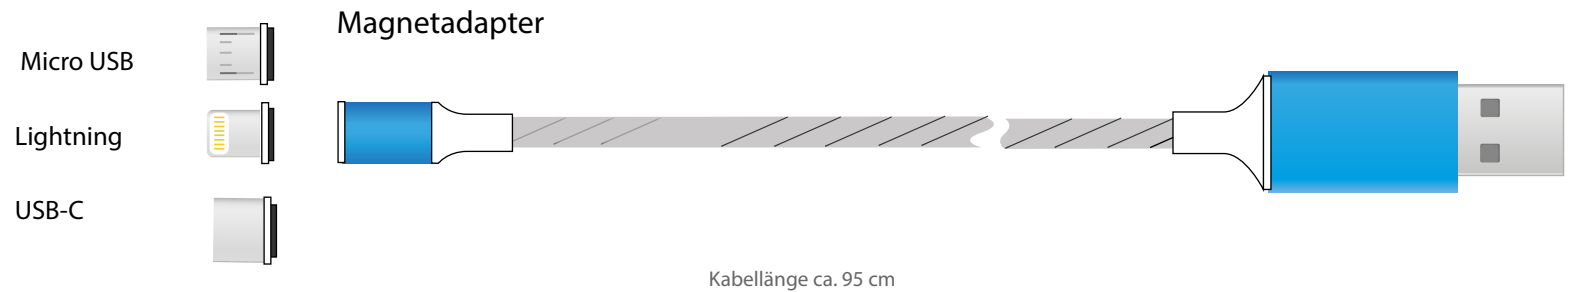

LED Moving Light magnetisch 3-fach

Art.-Nr. 3608

Kabel

transparenter Mantel

LED Farben

bunt

rot

grün

blau

Das Logo wird mittels Gravur oder farbigem Druck (max 4 Farben) aufgebracht.

Hierzu benötigen wir vektorsierte Daten (eps, ai, pdf) oder hochauflösendes .jpg

Optional kann ein Tape-Tag am Kabel angebracht werden

verfügbare Farben:

rot

blau

transparent/RGB-Lichtwechsel