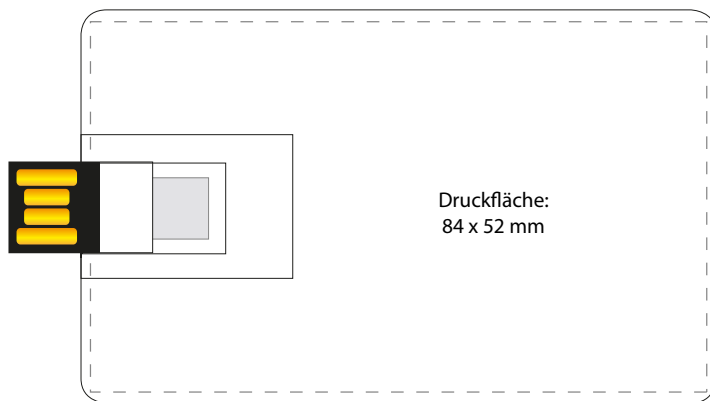

VORDERSEITE

RÜCKSEITE (OPTIONAL)

USB Duo Visitenkarte (Typ C)

Art. 3661

GEHÄUSE

 weiß, Kunststoff

DRUCK

 Digitaldruck, vollflächig