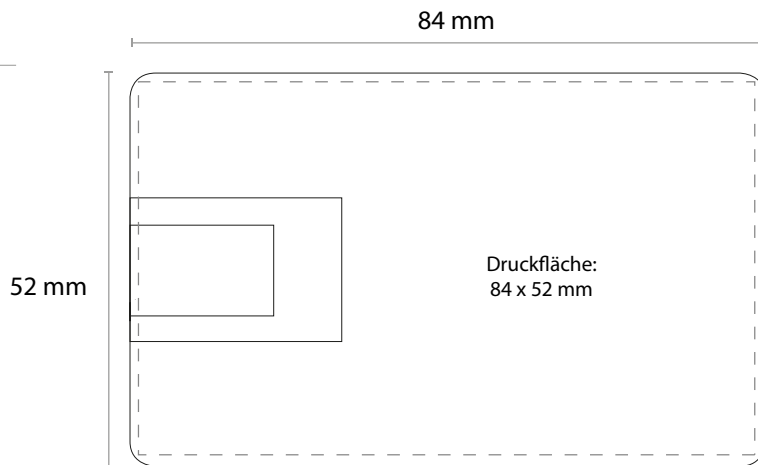

VORDERSEITE

RÜCKSEITE (OPTIONAL)

USB Duo Visitenkarte (Typ C)

Art. 3661

GEHÄUSE

 weiß, Kunststoff

DRUCK

 Digitaldruck, vollflächig

FLÄCHE

84 x 52 mm

Abbildung

Maßstab 1:1

ALLGEMEINE INFORMATIONEN ZUR DRUCKDATENERSTELLUNG

Empfohlenes Dateiformat	PDF/X-3:2003, Kompatibilität: Acrobat 4 (PDF 1.3)
Dateiformate	PDF, EPS, AI (für Lasergravur zwingend notwendig) JPG, PNG, TIFF versuchen wir in Vektoren umzuwandeln
Farbraum Siebdruck	Pantone C (Solid Coated)
Farbraum Digitaldruck	CMYK
Schriften	Schriften idealerweise in Pfade / Kurven konvertieren oder senden
Schriftgröße Kleinbuchstabe Druck	Mindestens 6pt (1,07 mm)
Maßstab dieser Datei	1:1