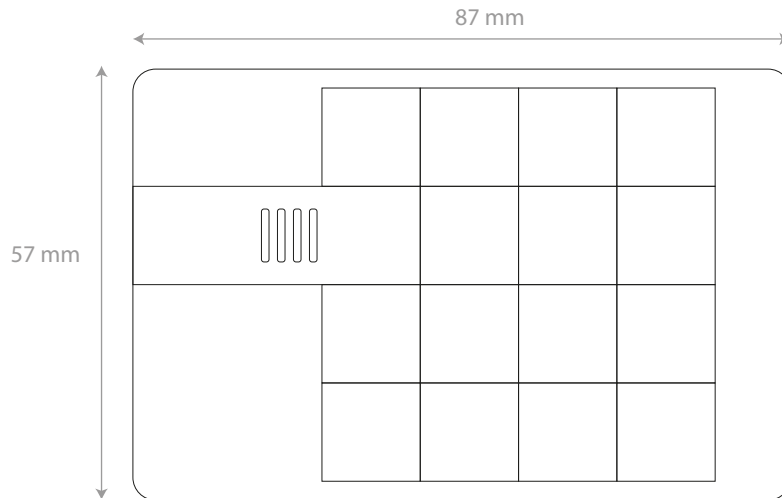

VORDERSEITE

RÜCKSEITE (OPTIONAL)

USB Puzzle Slide

Art. 3670

GEHÄUSE

 weiss Kunststoff

DRUCK

Siebdruck, max. 4 Farben
Nach Pantone C

FLÄCHE

beidseitig, vollflächig
87 x 57 mm

Abbildung
Maßstab 1:1

ALLGEMEINE INFORMATIONEN ZUR DRUCKDATENERSTELLUNG

Empfohlenes Dateiformat	PDF/X-3:2003, Kompatibilität: Acrobat 4 (PDF 1.3)
Dateiformate	PDF, EPS, AI (für Lasergravur zwingend notwendig) JPG, PNG, TIFF versuchen wir in Vektoren umzuwandeln
Farbraum Siebdruck	Pantone C (Solid Coated)
Farbraum Digitaldruck	CMYK
Schriften	Schriften idealerweise in Pfade / Kurven konvertieren oder senden
Schriftgröße Kleinbuchstabe Druck	Mindestens 6pt (1,07 mm)
Maßstab dieser Datei	1:1