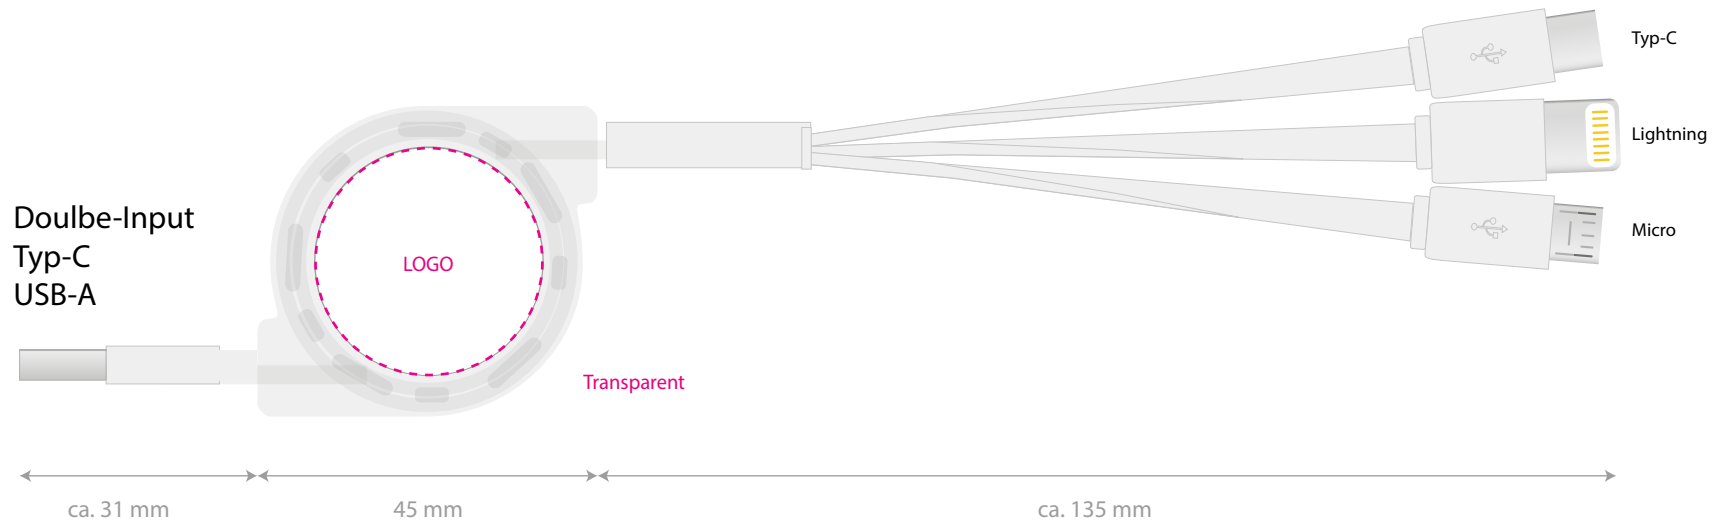

Dual-Input Type C  
Ladekabel 3fach - Roll Up  
Art.-Nr. 3695

Bandfarben

- WHITE
- Black
- Rot
- Hellblau
- Silber/Grau
- Gold

Roll-Up : Transparent

max. Druckfläche (Sticker)

Optional: Rückseite