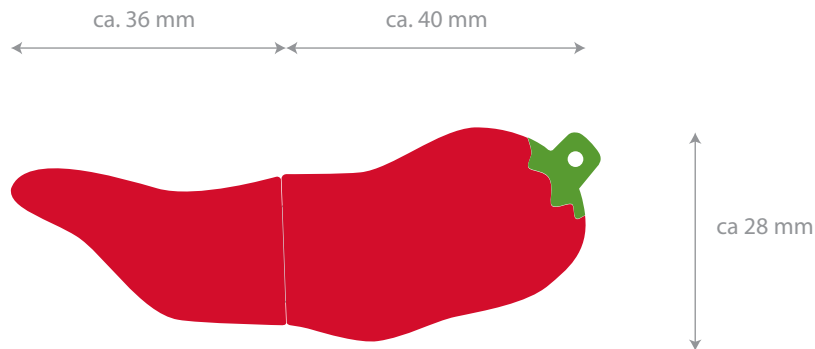

Logofarben

Pantone C

Pantone C

Pantone C

Pantone C

Schriften bitte in Pfade umwandeln

Diese Zeichnung ist im Maßstab 1:1

ALLGEMEINE INFORMATIONEN ZUR DRUCKDATENERSTELLUNG