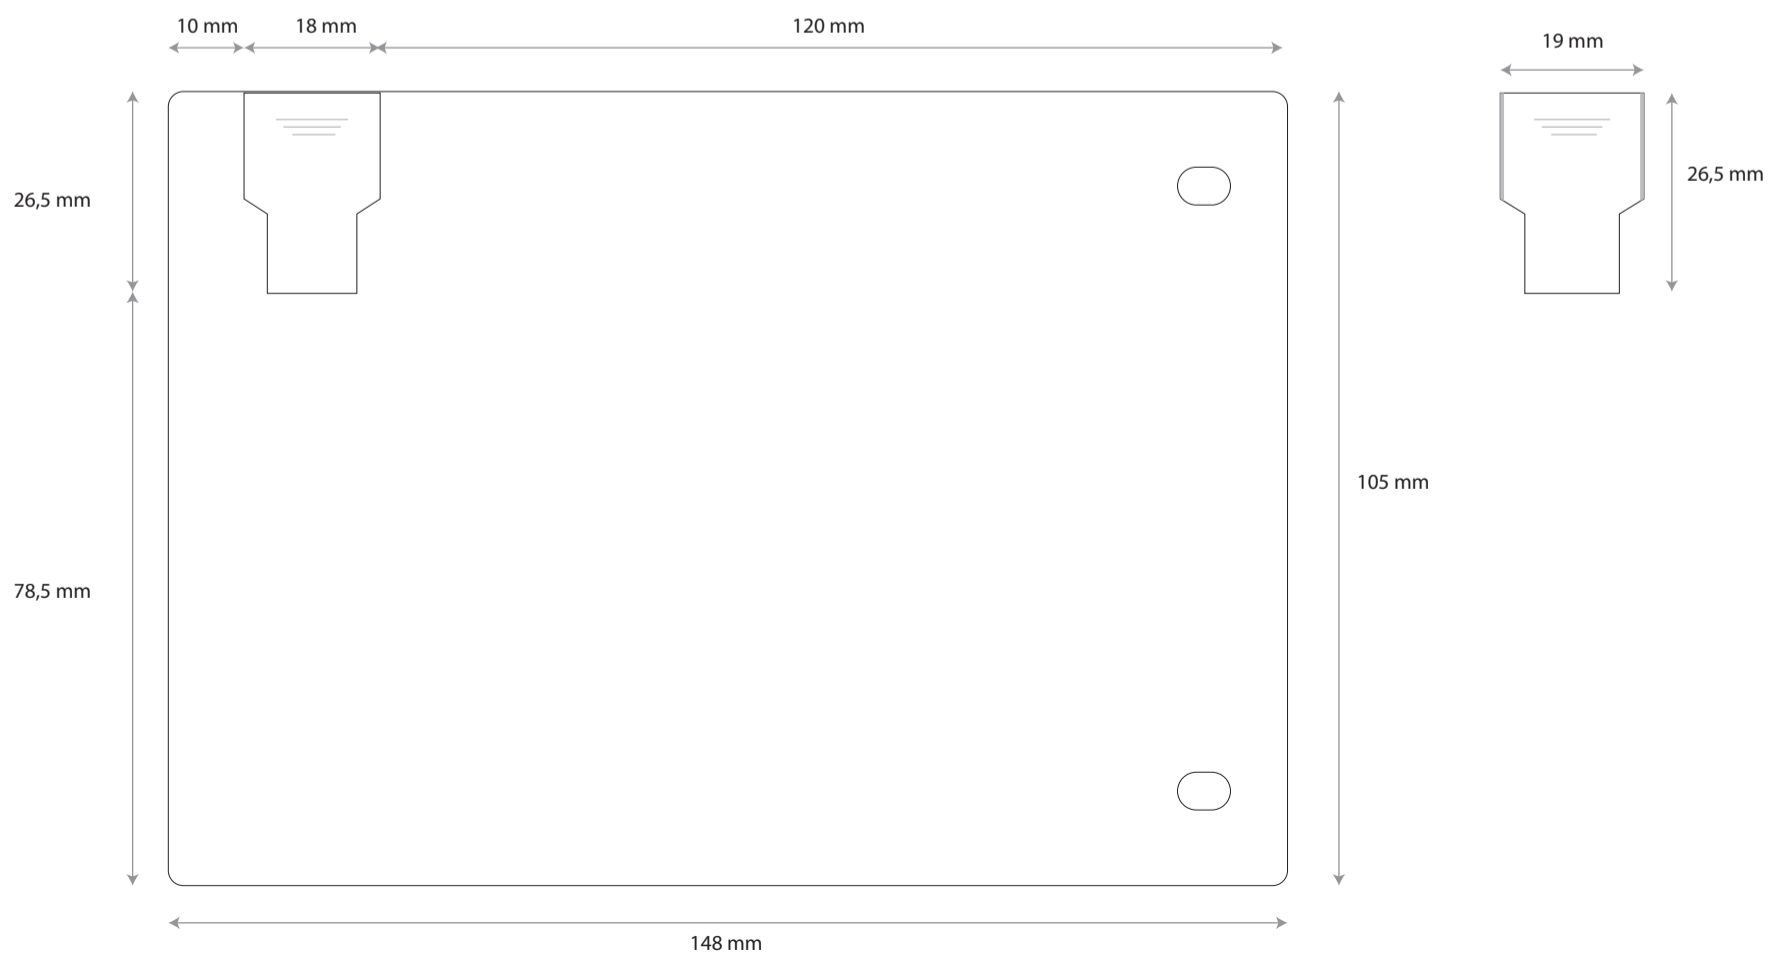

Rückseite

USB Plastic Card

Art.-Nr. 968

Gehäuse

Kunststoff, weiß

Digitaldruck
Farbverlauf/Fotodruck
beidseitig, vollflächig.

Auch der USB Stecker kann bedruckt werden.

Die Lochung ist standardmäßig enthalten.

Der USB Stecker kann entnommen und auch wieder sicher zurück in die Karte gesteckt werden.

Diese Zeichnung ist im Maßstab 1:1